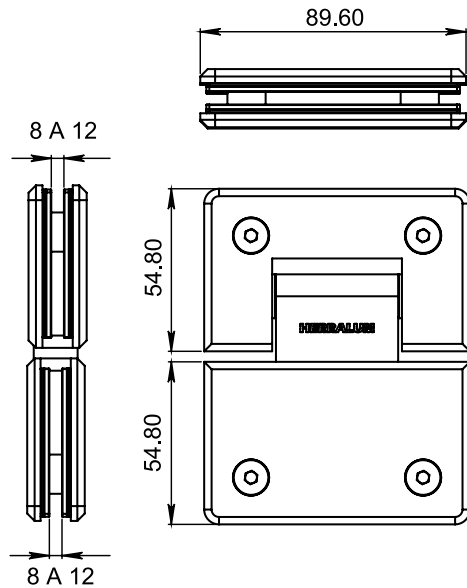

www.herralum.com

DERECHOS RESERVADOS
Herralum Industrial S.A. de C.V.
Calle 4 No. 10557 Parque Industrial El Salto
C.P. 45680 El Salto, Jal.
Tel. (33) 3666 0312