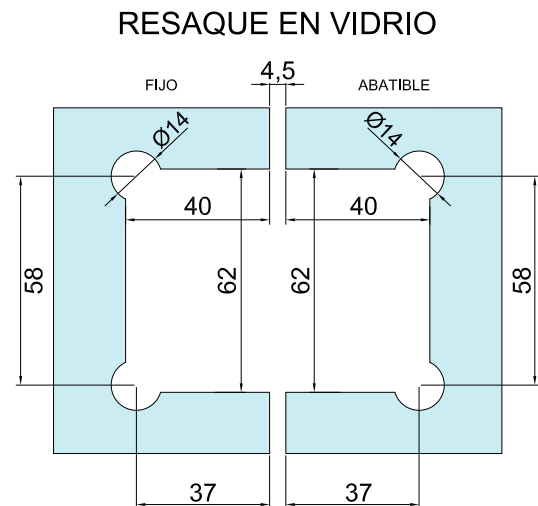

www.herralum.com

DERECHOS RESERVADOS
Herralum Industrial S.A. de C.V.
Calle 4 No. 10557 Parque Industrial El Salto
C.P. 45680 El Salto, Jal.
Tel. (33) 3666 0312